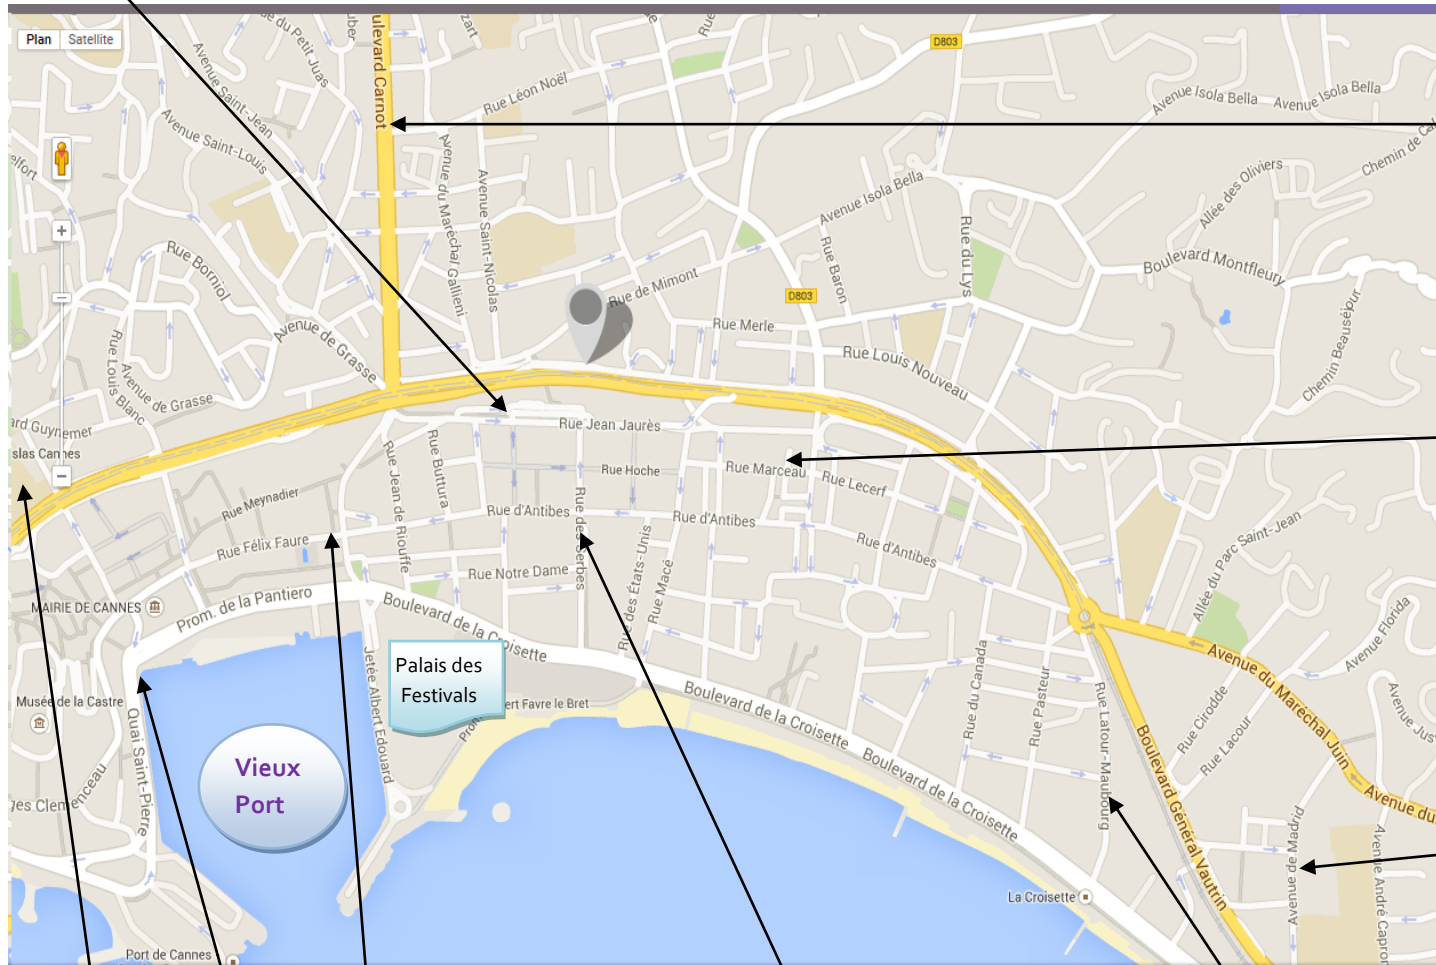

Gare SNCF

**SUITE NOVOTEL Cannes Carnot \*\*\*\***  
 46 bis Bvd Carnot

**Ibis Cannes Centre \*\*\***  
 8 rue Marceau

**Hôtel Juliana \*\*\*\***  
 14 rue de Madrid

**Hôtel des Orangers \*\*\***  
 1 rue des Orangers

**Hôtel Splendid \*\*\*\***  
 4-6 rue Félix Faure

**NEHÔ Suites Cannes Croisette \*\*\*\***  
 12 rue Latour Maubourg

**Résidences Cresci**  
 4 et 7 Quai Saint-Pierre

**Le Gray d'Albion\*\*\*\*, hôtel Barrière**  
 18 rue des Serbes